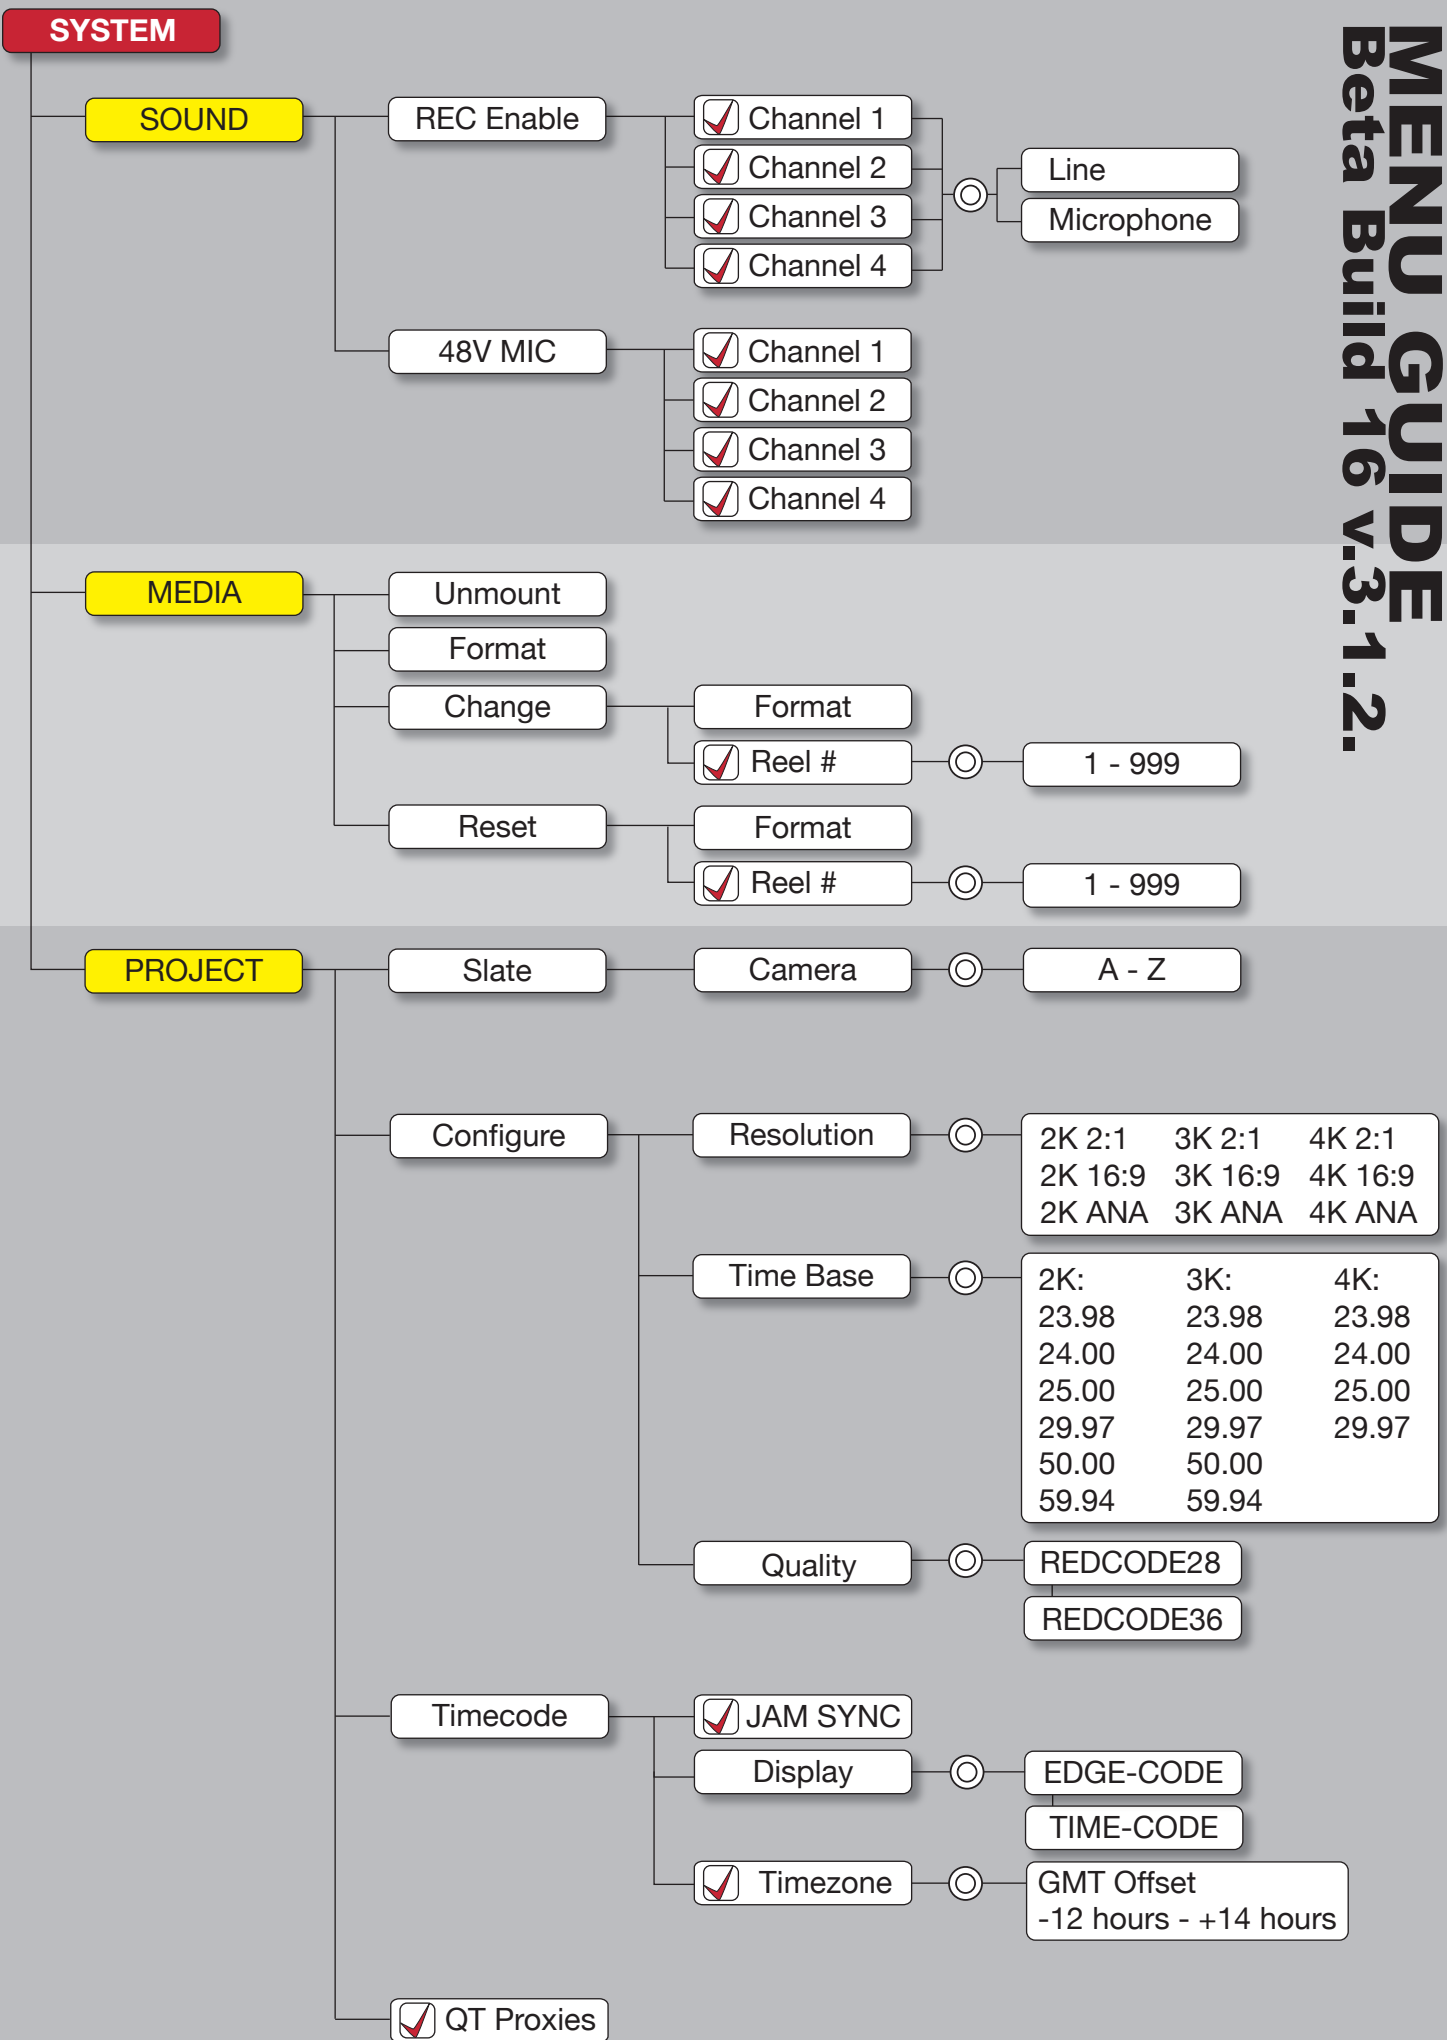

MENU GUIDE

Beta Build 16 v.3.1.2.

MENU GUIDE

Beta Build 16 v.3.1.2.

SYSTEM

MONITOR

SYSTEM

SETUP

PREFERENCES

Keymap

- Side Record
- User-1
- User-2
- User-3
- User-4

- Magnify
- Auto WB
- Color
- Meter
- Zebra 1
- Zebra 2
- + Volume 1

- Volume 1
- + Volume 2
- Volume 2
- + ISO
- ISO
- + Shutter
- Shutter

GPIO

- Input A
- Input B
- Polarity

- Record
- Burst
- Ramp

- GPIO IN 1
 - ACTIVE_LO
 - ACTIVE_HI
- GPIO IN 2
 - ACTIVE_LO
 - ACTIVE_HI
- GPIO OUT 1
 - ACTIVE_LO
 - ACTIVE_HI
- GPIO OUT 2
 - ACTIVE_LO
 - ACTIVE_HI