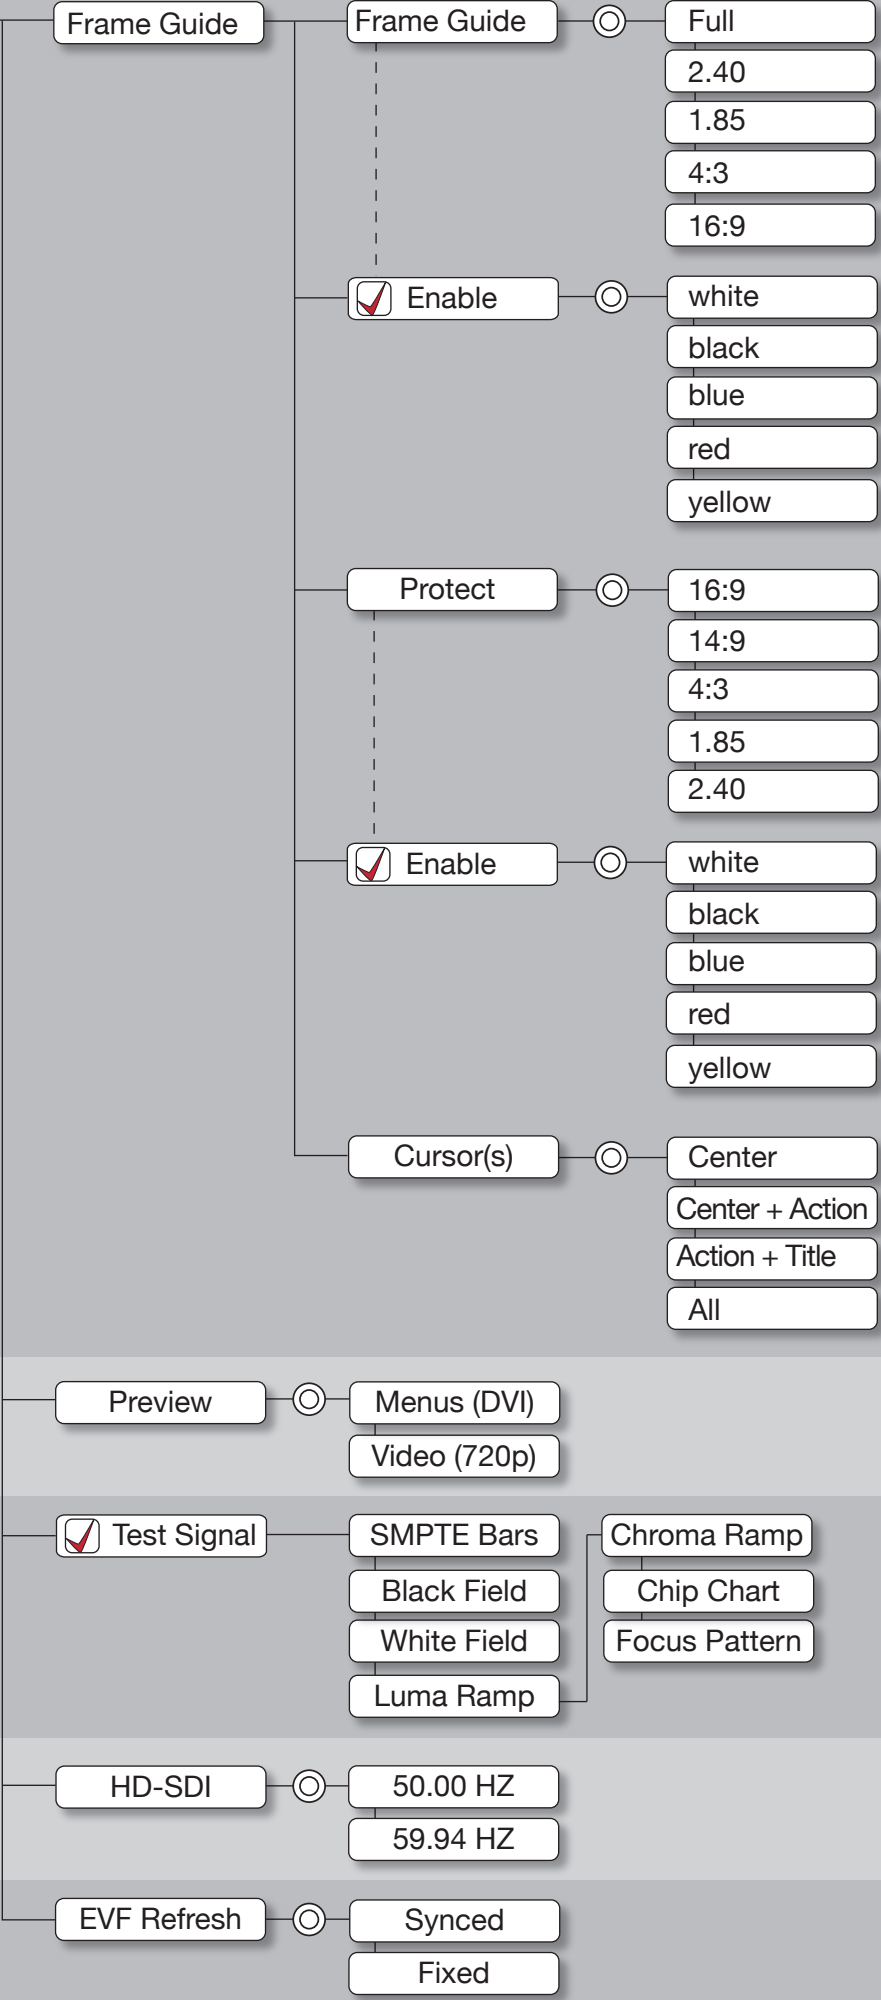

MENU GUIDE

Beta Build 16 v.3.1.2.

MENU GUIDE

Beta Build 16 v.3.1.2.

SYSTEM

MONITOR

SYSTEM

SETUP

PREFERENCES

Keymap

- Side Record
- User-1
- User-2
- User-3
- User-4

- Magnify
- Auto WB
- Color
- Meter
- Zebra 1
- Zebra 2
- + Volume 1

- Volume 1
- + Volume 2
- Volume 2
- + ISO
- ISO
- + Shutter
- Shutter

GPIO

- Input A
- Input B
- Polarity

- Record
- Burst
- Ramp

- GPIO IN 1
 - ACTIVE_LO
 - ACTIVE_HI
- GPIO IN 2
 - ACTIVE_LO
 - ACTIVE_HI
- GPIO OUT 1
 - ACTIVE_LO
 - ACTIVE_HI
- GPIO OUT 2
 - ACTIVE_LO
 - ACTIVE_HI